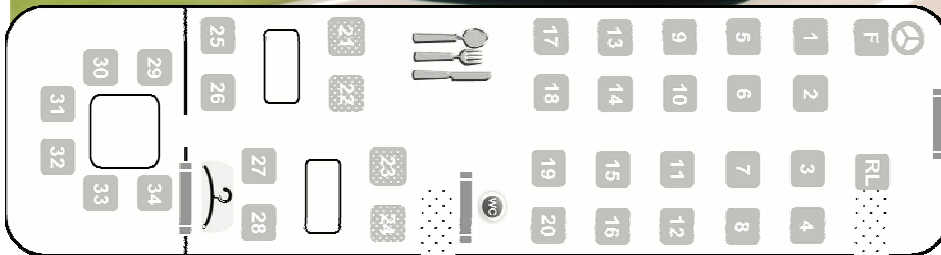

# VIP Liner – MB Travego – 34 pax | 3 tables

**Länge: 13,80 m**  
**Length: 13,80 m**

**Höhe: 3,85 m**  
**Hight: 3,85 m**

**Sitzplätze** 28 Voll-Lederschlafsessel + 6 Sitzplätze in der Hecklounge + 1 Reiseleitersitz  
**Seats** 28 leather seats + 6 seats in rear lounge + 1 seat for tour leader

**Ausstattung** WC, Klimaanlage, Bordküche, Kaffeemaschine, Spülmaschine, Bierzapfanlage  
 Garderobe, Tische

**Equipment** WC, air condition, kitchen, coffee machine, dishwasher, beer tap,  
 wardrobe, tables