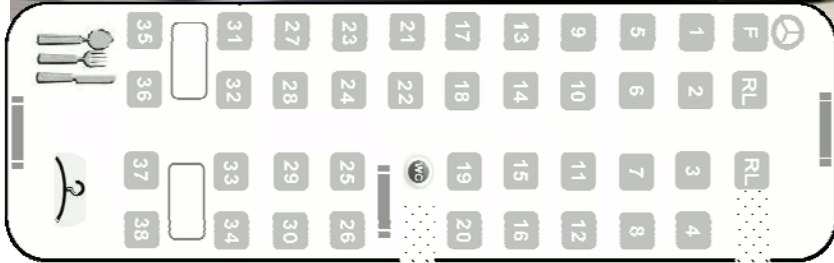

VIP Liner – MB Travego – 38 pax | 2 tables

Länge: 12,0 m
 Length: 12,0 m

Höhe: 3,70 m
 Height: 3,70 m

Sitzplätze 38 Lederschlafsessel inkl. 2 Tische mit vis-a-vis Bestuhlung + 2 Reiseleitersitzplätze
Seats 38 leather seats incl. 2 tables with vis-à-vis seats + 2 seats for tour leaders

Ausstattung WC, Klimaanlage, Bordküche, Kaffeemaschine, Spülmaschine, Bierzapfanlage
 Garderobe, Tische, Holzboden

Equipment WC, air condition, kitchen, coffee machine, dishwasher, beer tap,
 wardrobe, tables, wooden floor